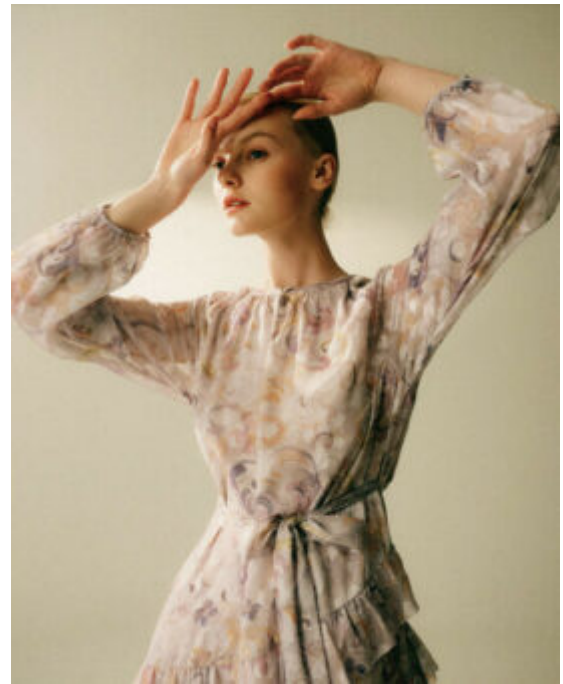

TRUE MODELS

Ola Kurska

175,5 | 81 / 61 / 89 / 38 | Dark Blond / Blue

TRUE MODELS

Ola Kursa

175,5 | 81 / 61 / 89 / 38 | Dark Blond / Blue

TRUE MODELS

Ola Kursa

175,5 | 81 / 61 / 89 / 38 | Dark Blond / Blue

TRUE MODELS

Ola Kursa

175,5 | 81 / 61 / 89 / 38 | Dark Blond / Blue

TRUE MODELS

Ola Kursa

175,5 | 81 / 61 / 89 / 38 | Dark Blond / Blue

TRUE MODELS

Ola Kursa

175,5 | 81 / 61 / 89 / 38 | Dark Blond / Blue

TRUE MODELS

Ola Kursa

175,5 | 81 / 61 / 89 / 38 | Dark Blond / Blue

TRUE MODELS

Ola Kursa

175,5 | 81 / 61 / 89 / 38 | Dark Blond / Blue

TRUE MODELS

Ola Kursa

175,5 | 81 / 61 / 89 / 38 | Dark Blond / Blue

TRUE MODELS

Ola Kursa

175,5 | 81 / 61 / 89 / 38 | Dark Blond / Blue

TRUE MODELS