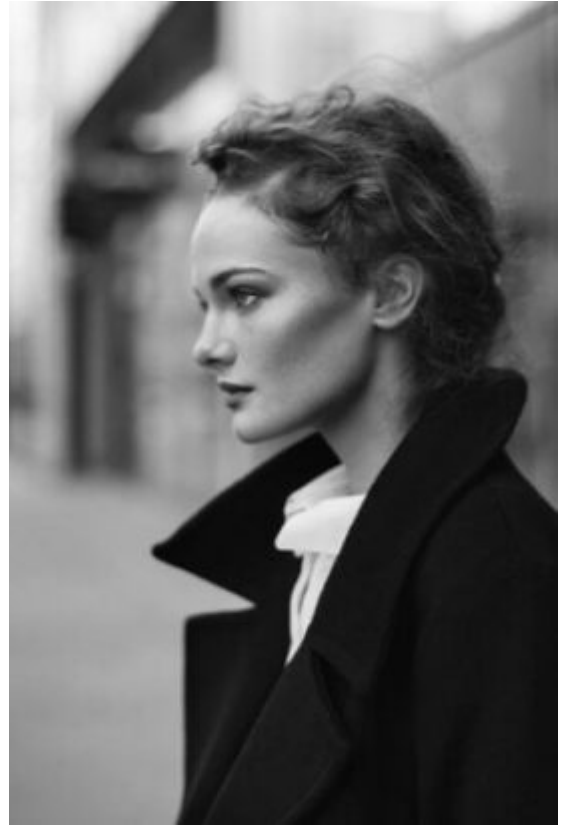

Ola Kursa

175,5 | 81 / 61 / 89 / 38 | Dark Blond / Blue

TRUE MODELS

Ola Kursa

175,5 | 81 / 61 / 89 / 38 | Dark Blond / Blue

TRUE MODELS

Ola Kursa

175,5 | 81 / 61 / 89 / 38 | Dark Blond / Blue