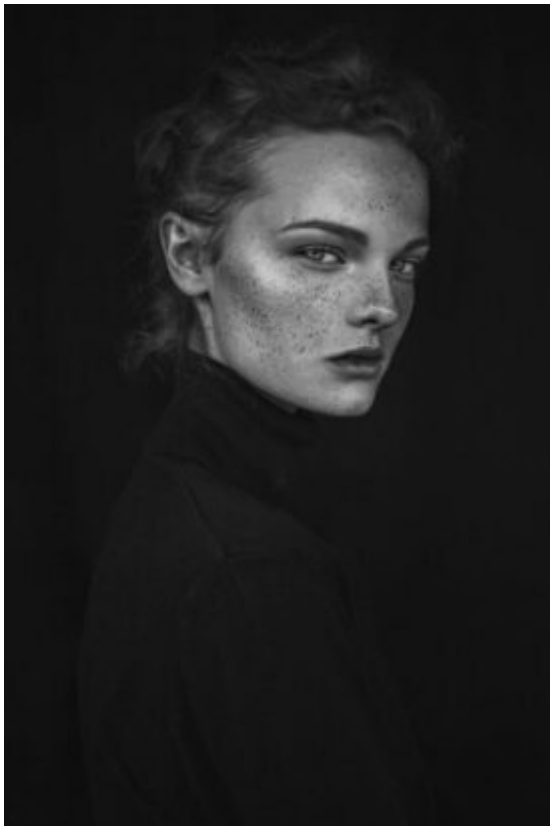

TRUE MODELS

Ola Kursa

175,5 | 81 / 61 / 89 / 38 | Dark Blond / Blue