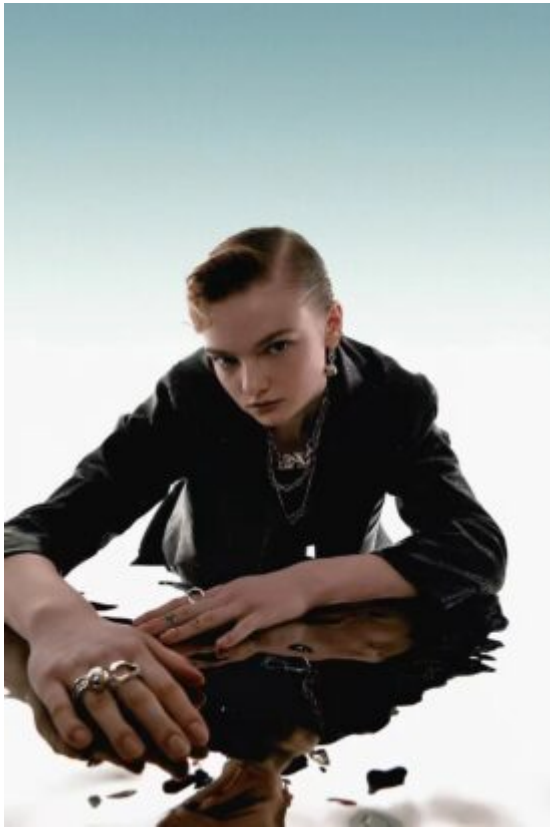

TRUE MODELS

Ola Kurska

175,5 | 81 / 61 / 89 / 38 | Dark Blond / Blue

TRUE MODELS

Ola Kursa

175,5 | 81 / 61 / 89 / 38 | Dark Blond / Blue

TRUE MODELS

Ola Kursa

175,5 | 81 / 61 / 89 / 38 | Dark Blond / Blue

TRUE MODELS

Ola Kursa

175,5 | 81 / 61 / 89 / 38 | Dark Blond / Blue

TRUE MODELS

Ola Kursa

175,5 | 81 / 61 / 89 / 38 | Dark Blond / Blue

TRUE MODELS