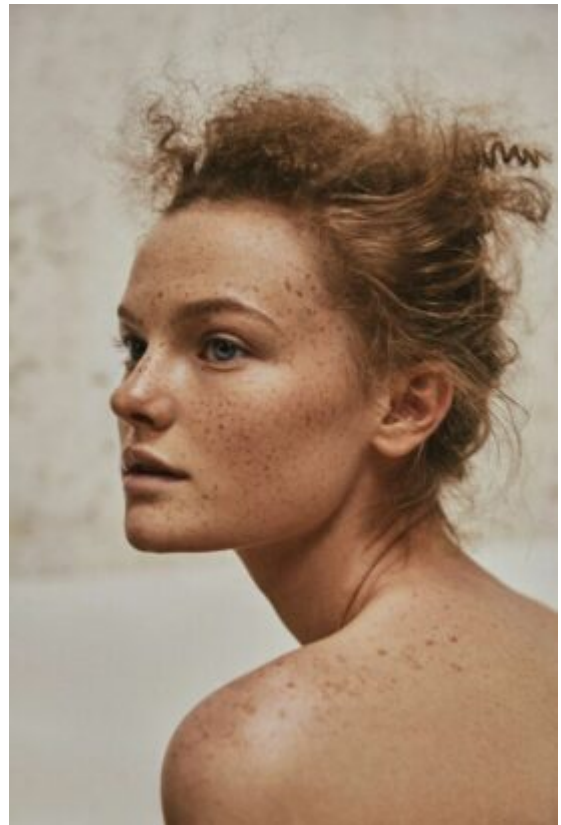

TRUE MODELS

Ola Kurska

175,5 | 81 / 61 / 89 / 38 | Dark Blond / Blue

TRUE MODELS

Ola Kursa

175,5 | 81 / 61 / 89 / 38 | Dark Blond / Blue

TRUE MODELS

Ola Kursa

175,5 | 81 / 61 / 89 / 38 | Dark Blond / Blue

TRUE MODELS

Ola Kursa

175,5 | 81 / 61 / 89 / 38 | Dark Blond / Blue

TRUE MODELS

Ola Kursa

175,5 | 81 / 61 / 89 / 38 | Dark Blond / Blue

TRUE MODELS

Ola Kursa

175,5 | 81 / 61 / 89 / 38 | Dark Blond / Blue

TRUE MODELS

Ola Kursa

175,5 | 81 / 61 / 89 / 38 | Dark Blond / Blue

TRUE MODELS

Ola Kursa

175,5 | 81 / 61 / 89 / 38 | Dark Blond / Blue